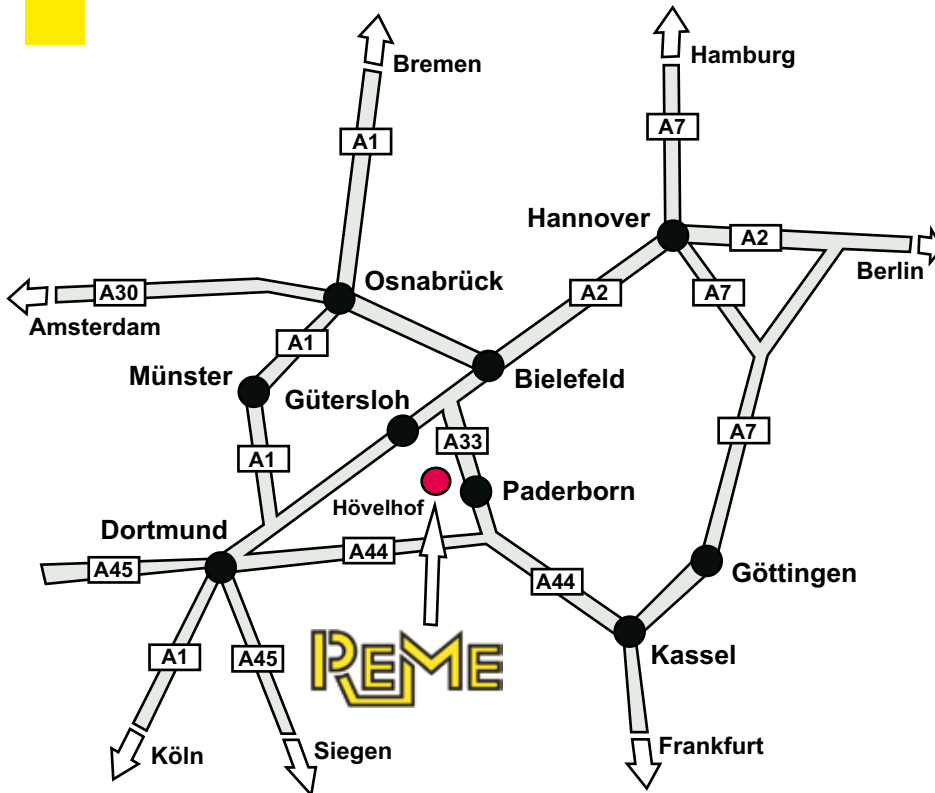

A nfahrt Directions

Entfernung Flughäfen

Distance airports

Paderborn	25 km
Münster	100 km
Dortmund	105 km
Hannover	130 km
Köln	200 km
Düsseldorf	210 km
Frankfurt	300 km

Sie erreichen uns:

Autobahn A2 Dortmund - Hannover, Abfahrt Kreuz Bielefeld A33 Richtung Paderborn, Abfahrt Stukenbrock-Senne/Hövelhof (23) B68 Richtung Hövelhof.

Autobahn A44 Kassel - Dortmund, Abfahrt Wünnenberg - Haaren A33 Richtung Bielefeld, Abfahrt Stukenbrock-Senne/Hövelhof (23) B68 Richtung Hövelhof.

How to find us:

Motorway A2 Dortmund - Hannover, at motorway intersection Bielefeld onto A33 towards Paderborn, exit Stukenbrock - Senne/Hövelhof (23) B68 towards Hövelhof.

Motorway A44 Kassel - Dortmund, exit Wünnenberg - Haaren A33 towards Bielefeld, exit Stukenbrock - Senne/Hövelhof (23) B68 towards Hövelhof.

Werk II Otto-Hahn-Straße 17

REME
Möbel-Beschläge

Industriestraße 48
33161 Hövelhof
Telefon ++49 (0) 5257 9780-0
Telefax ++49 (0) 5257 9780-20
E-Mail info@reme-gmbh.de
Web www.reme-gmbh.de